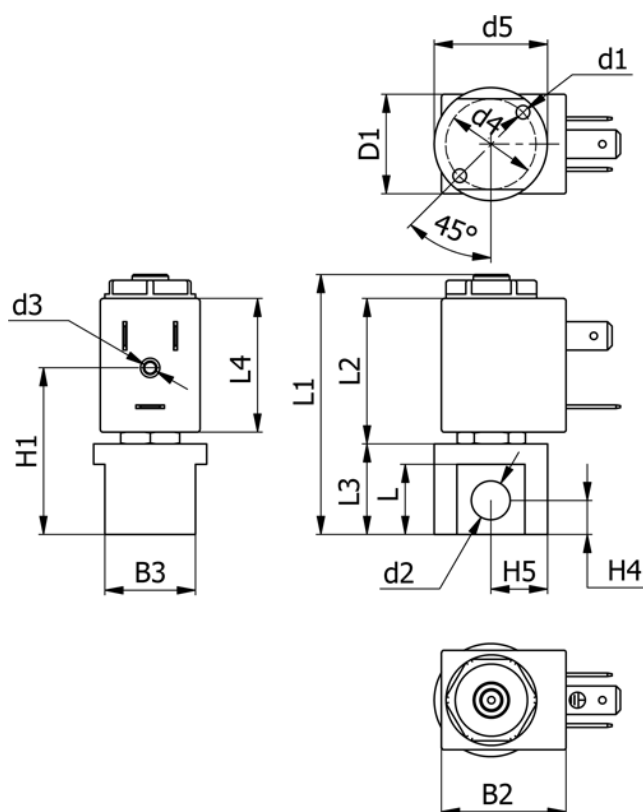

Varenummer: 588N2B624XT0471

Beskrivelse: Magnetventil type N2B624.XT0.471 2/2 NC  
24 VDC dyse 2,4 hus i Rustfast AISI 316 Portstr. G1/8"

## Mål

B2 = 29	Flow = 2.0	L4 = 29.5
B3 = 20	H1 = 38.1	Lysning = 2.4
d1 = M4x10	H4 = 7.5	Spænding = 24 VDC
D1 = 22	H5 = 12.5	Ventilfunktion = 2/2 NC
d2 = G1/8"	L = 15.5	
d3 = M3x4	L1 = 57.7	
d4 = ø19	L2 = 32.1	
d5 = ø25	L3 = 21.5	